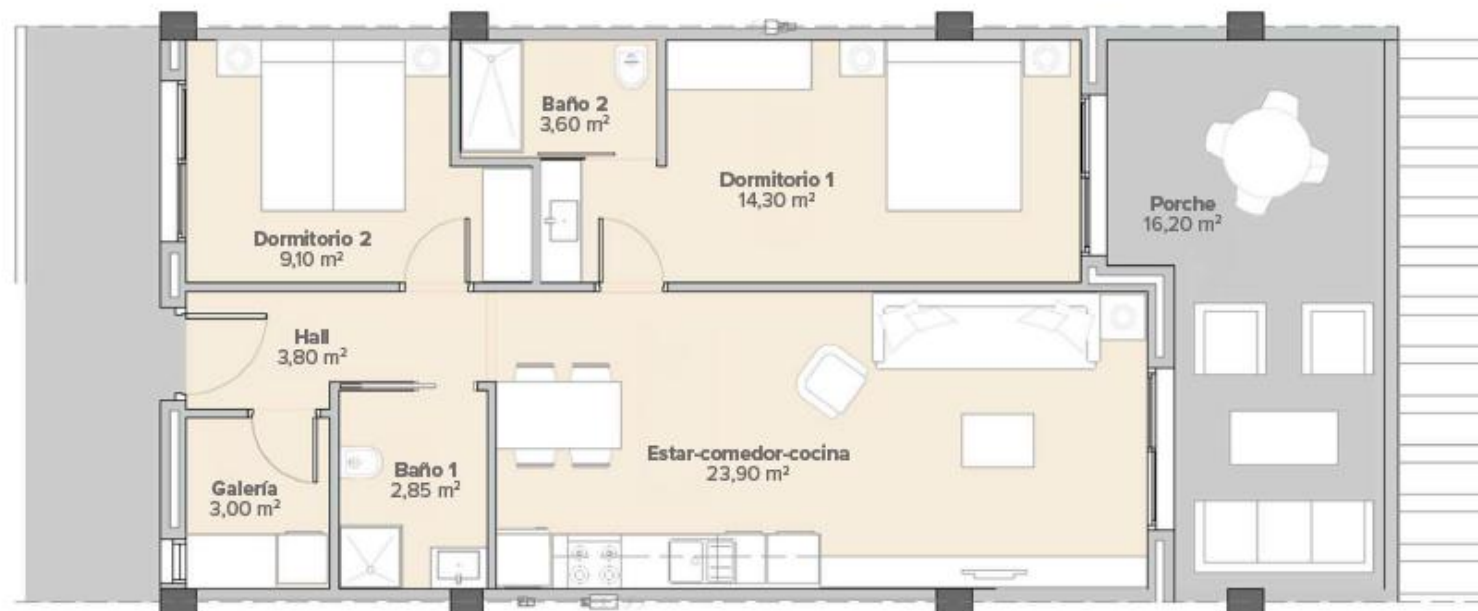

Planta 1ª

2 dormitorios

5 unidades por bloque. Total 35 ud.

	Útil	Construida
Hall	3,80 m ²	
Estar-comedor-cocina	23,90 m ²	
Galería	3,00 m ²	
Dormitorio 1	14,30 m ²	
Baño 1	2,85 m ²	
Dormitorio 2	9,10 m ²	
Baño 2	3,60 m ²	
Total Interior Vivienda	60,55 m²	70,33 m²
Terraza Cubierta	16,20 m ²	
Total Exterior Vivienda	16,20 m²	
Total Vivienda	76,75 m²	